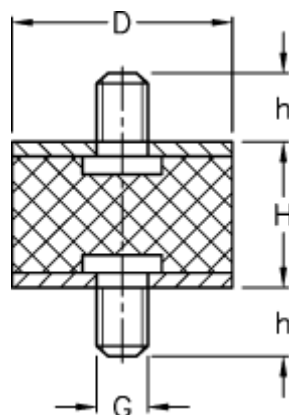

Varenummer: 51101123003910
Beskrivelse: KLEE Vibrationsdæmper type 1
30-30-1, M8x15/M8x15, NR - 57 shore

Mål

D = 30
G = M8
h = 15
H = 30